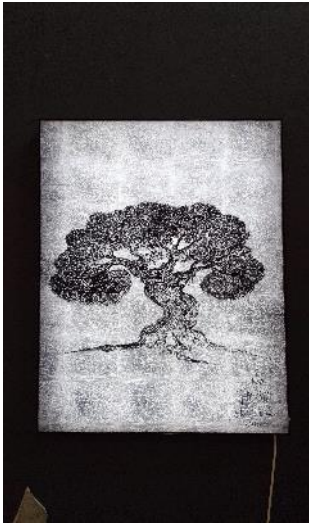

Dimensions des œuvres exposées
Toutes les dimensions sont prises avec l'encadrement

207cm x 116cm

207cm x 116cm

115,5cm x 105,5cm

100cm x 65cm

9 rétro éclairés Or sur fond noir 64,5cm x 99cm

Rétro éclairé Noir sur fond Or 64,5cm x 99cm

Rétro éclairé Noir sur fond Argenté 64,5cm x 99cm

2 Rétro éclairés Argenté sur fond Noir 40cm x 60cm

105,5cm x 76cm

Blanc sur fond argent | 120 x h 116cm.
Petit noir sur fond blanc 68,5cm x 54cm
Petit blanc sur fond or 54,5cm x 80cm