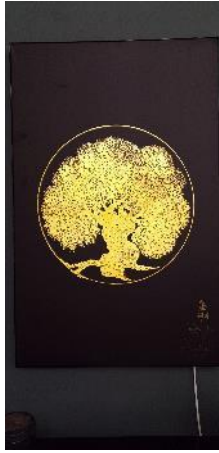

Dimensions des œuvres exposées
Toutes les dimensions sont prises avec l'encadrement

207cm x 116cm

207cm x 116cm

115,5cm x 105,5cm

100cm x 65cm

9 rétro éclairés Or sur fond noir 64,5cm x 99cm

Rétro éclairé Noir sur fond Or 64,5cm x 99cm

Rétro éclairé Noir sur fond Argenté 64,5cm x 99cm

2 Rétro éclairés Argenté sur fond Noir 40cm x 60cm

105,5cm x 76cm

Blanc sur fond argent | 120 x h 116cm.
Petit noir sur fond blanc 68,5cm x 54cm
Petit blanc sur fond or 54,5cm x 80cm